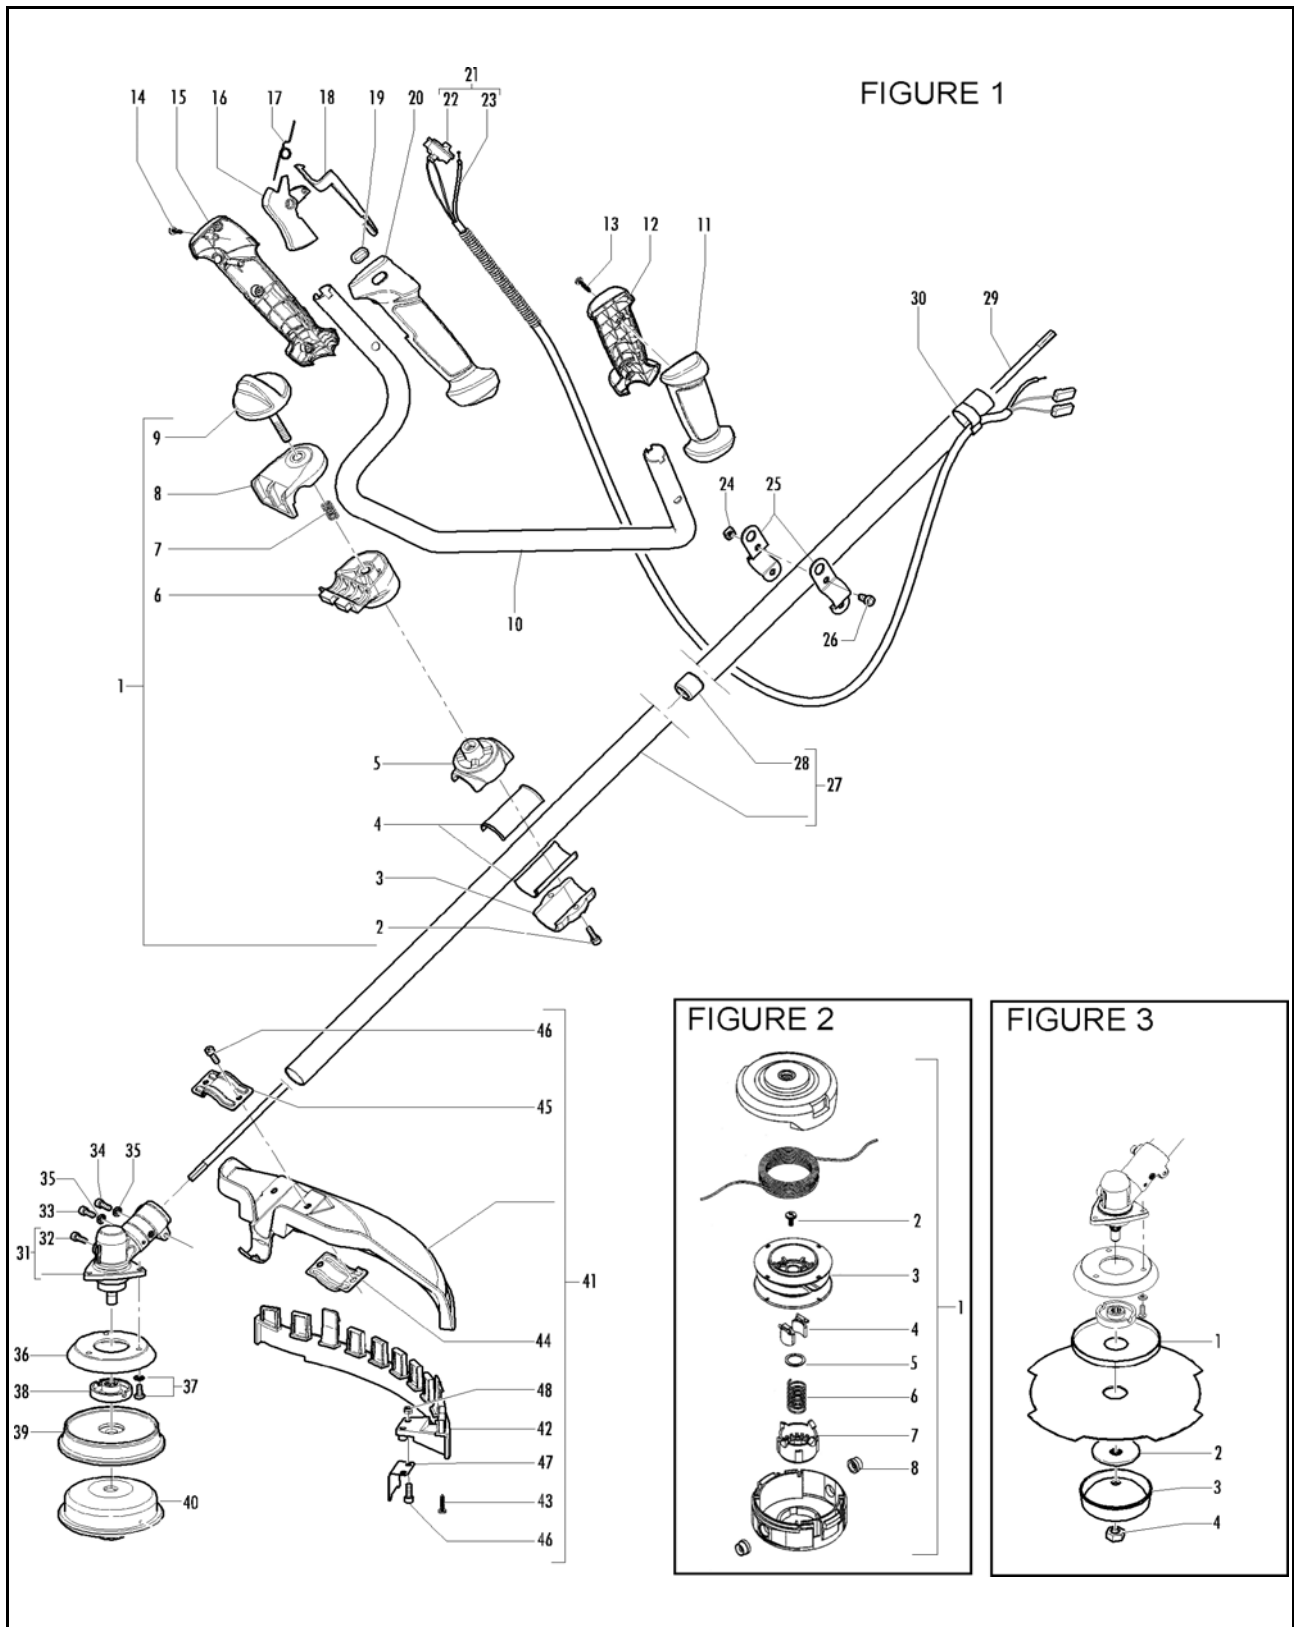

Item	P/N McC	P/N ELX	Qty	DESCRIPTION
------	---------	---------	-----	-------------

Item	P/N McC	P/N ELX	Qty	DESCRIPTION
------	---------	---------	-----	-------------

FIGURE 1

1	242902	538242902	1	clamp assy
2	• 235806	538235806	2	screw M5x20
3	• 242900	538242900	1	lower shaft clamp
4	• 241684	538241684	2	plastic clamp
5	• 243122	538243122	1	upper shaft clamp
6	• 242897	538242897	1	lower double handle clamp
7	• 242901	538242901	1	spring
8	• 242898	538242898	1	upper double handle clamp
9	• 242917	538242917	1	knob + screw M8x65
10	249249	538249249	1	handle bar
11	242536	538242536	1	left handle (1/2)
12	242535	538242535	1	right handle (1/2)
13	240862	538240862	1	screw 4x18
14	240862	538240862	3	screw 4x18
15	242533	538242533	1	right handle (1/2)
16	242537	538242537	1	throttle trigger
17	242540	538242540	1	trigger spring
18	242538	538242538	1	safety trigger
19	242648	538242648	1	cap
20	242534	538242534	1	left handle (1/2)
C 21	242930	538242930	1	wires assy
C 22	• 242439	538242439	1	switch
C 23	• 243061	538243061	1	throttle cable
24	236642	538236642	2	nut M6
25	228152	538228152	2	harness ring
26	235911	538235911	2	screw M6x12
C 27	242442	538242442	1	shaft ass'y
C 28	• 228192	538228192	5	bushing ass'y
C 29	240486	538240486	1	drive shaft
30	229850	538229850	2	cable holder
31	242728	538242728	1	gear box
32	• 240151	538240151	1	screw M8x10
33	235802	538235802	1	screw 5x14
34	235803	538235803	1	screw 5x25
35	236529	538236529	2	split washer
36	242729	538242729	1	flange adapter
37	240688	538240688	3	screw M5 and washer
A 38	242815	538242815	1	flange
B 39	242823	538242823	1	spacer
A 40		FIGURE 2	1	string head
B 41	249155	538249155	1	guard ass'y
B 42	• 242644	538242644	1	guard extension
43	• 240862	538240862	1	screw M5x14
44	• 242752	538242752	1	lower clamp
45	• 242629	538242629	1	upper clamp
46	• 227563	538227563	4	screw M5x16
47	• 241973	538241973	1	line cutter
48	• 229208	538229208	2	nut