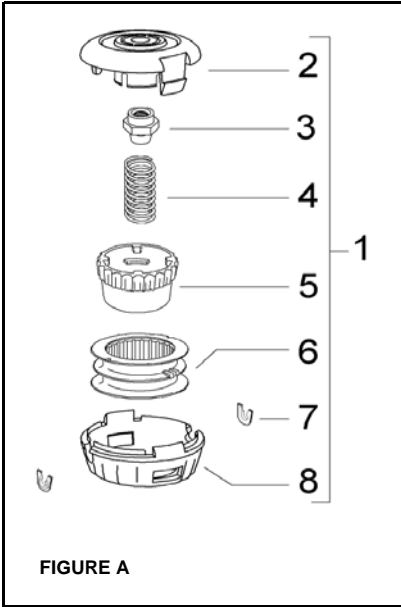

FIGURE 5
WALBRO WYJ358

B	242885	538242885	1	carburetor WYJ538
A 1	• 247955	538247955	1	repair kit K20 WYJ
C 2	•• 247956	538247956	1	repair kit K10 WYJ
C 3	• 225834	538225834	1	primer
C 4	• 247957	538247957	1	valve
C 5	• 247958	538247958	1	spring
C 6	• 249419	538249419	1	pumping body
C 7	• 249418	538249418	1	valve
C 8	• 249417	538249417	1	jet

FIGURE A

A	1	531025001	531025001	1	P 25 trimmer head
	2	• 537419302	537419302	1	body
	3	• 537338901	537338901	1	adapter T25
C	4	• 537338801	537338801	1	spring T25
C	5	• 537419601	537419601	1	knob
C	6	• 537419501	537419501	1	spool without line
C	7	• 537419701	537419701	2	bushing
	8	• 537419401	537419401	1	cover